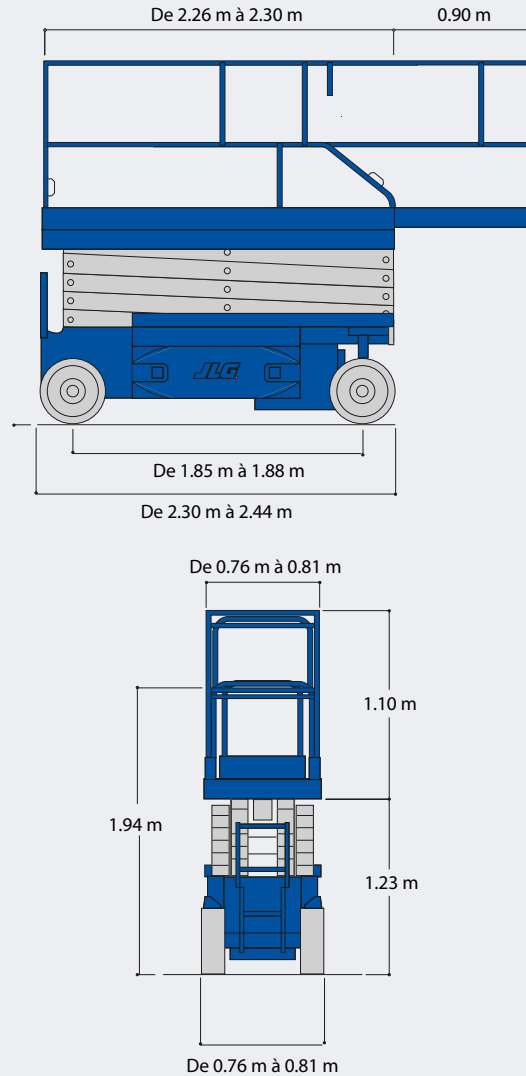

Plateformétrouite électrique | 10m

X-10-E-E

Loc'Nacelle
Plus haut dans l'exigence

www.locnacelle.com

R486
Caces® A

De 9.70 m
à 9.80 m

De 7.77 m
à 7.92 m

Max 230 kg

Max
0.76 x 2.30 m

0.90m

Max 1.94 m

Max 2.44 m

Max 0.81 m

Max 2198 kg

Max 830 kg
8.58 kg/cm²

Le matériel proposé sera conforme au(x) critère(s) renseigné(s) sur locnacelle.com

0811.022.033
coût d'un appel local

Données indicatives non contractuelles

Dimensions

Plateforme étroite électrique 10 m

Données indicatives non contractuelles