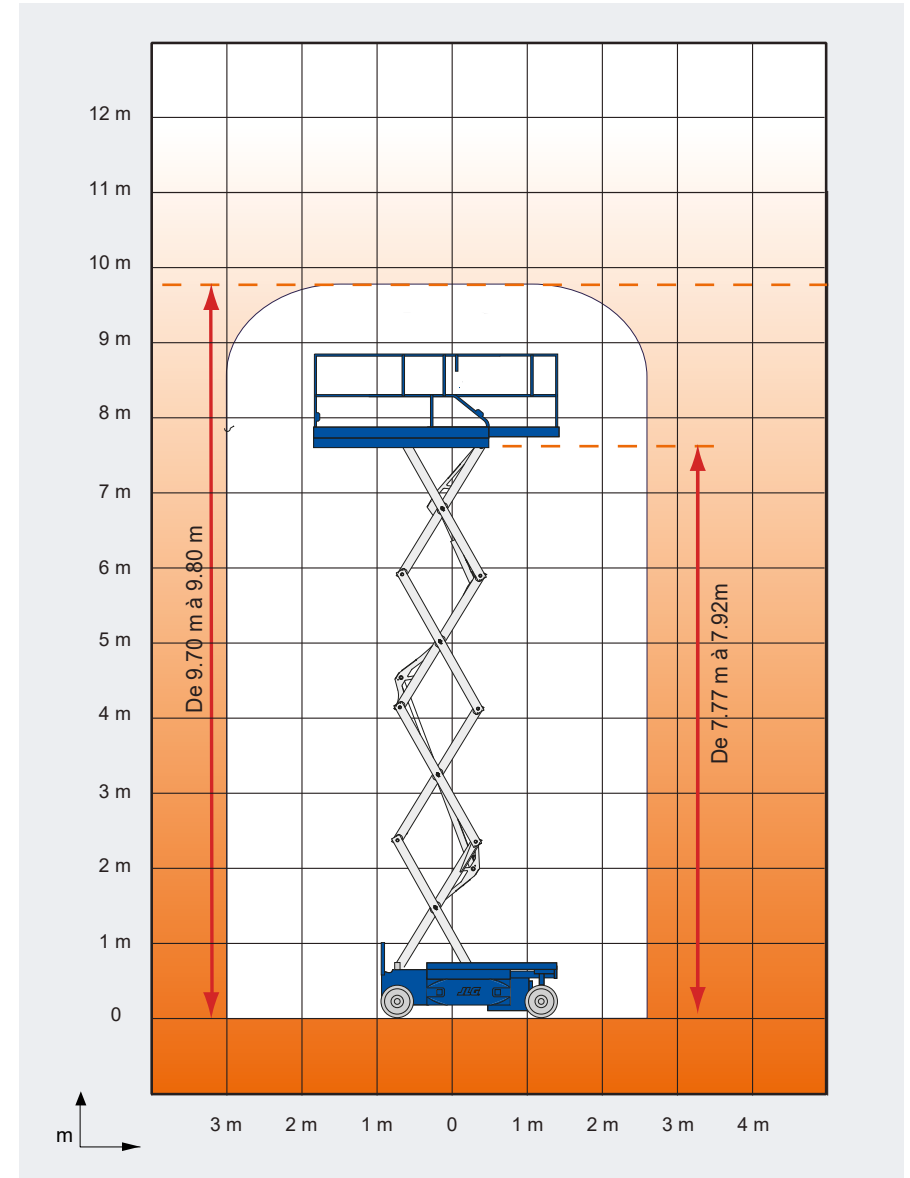

Plateformétrouite électrique | 10m

X-10-E-E

Loc'Nacelle
Plus haut dans l'exigence

www.locnacelle.com

R486
Caces® A

De 9.70 m
à 9.80 m

De 7.77 m
à 7.92 m

Max 230 kg

Max
0.76 x 2.30 m

0.90m

Max 1.94 m

Max 2.44 m

Max 0.81 m

Max 2198 kg

Max 830 kg
8.58 kg/cm²

Le matériel proposé sera conforme au(x) critère(s) renseigné(s) sur locnacelle.com

0811.022.033
coût d'un appel local

Données indicatives non contractuelles

Dimensions

Plateforme étroite électrique 10 m

Données indicatives non contractuelles