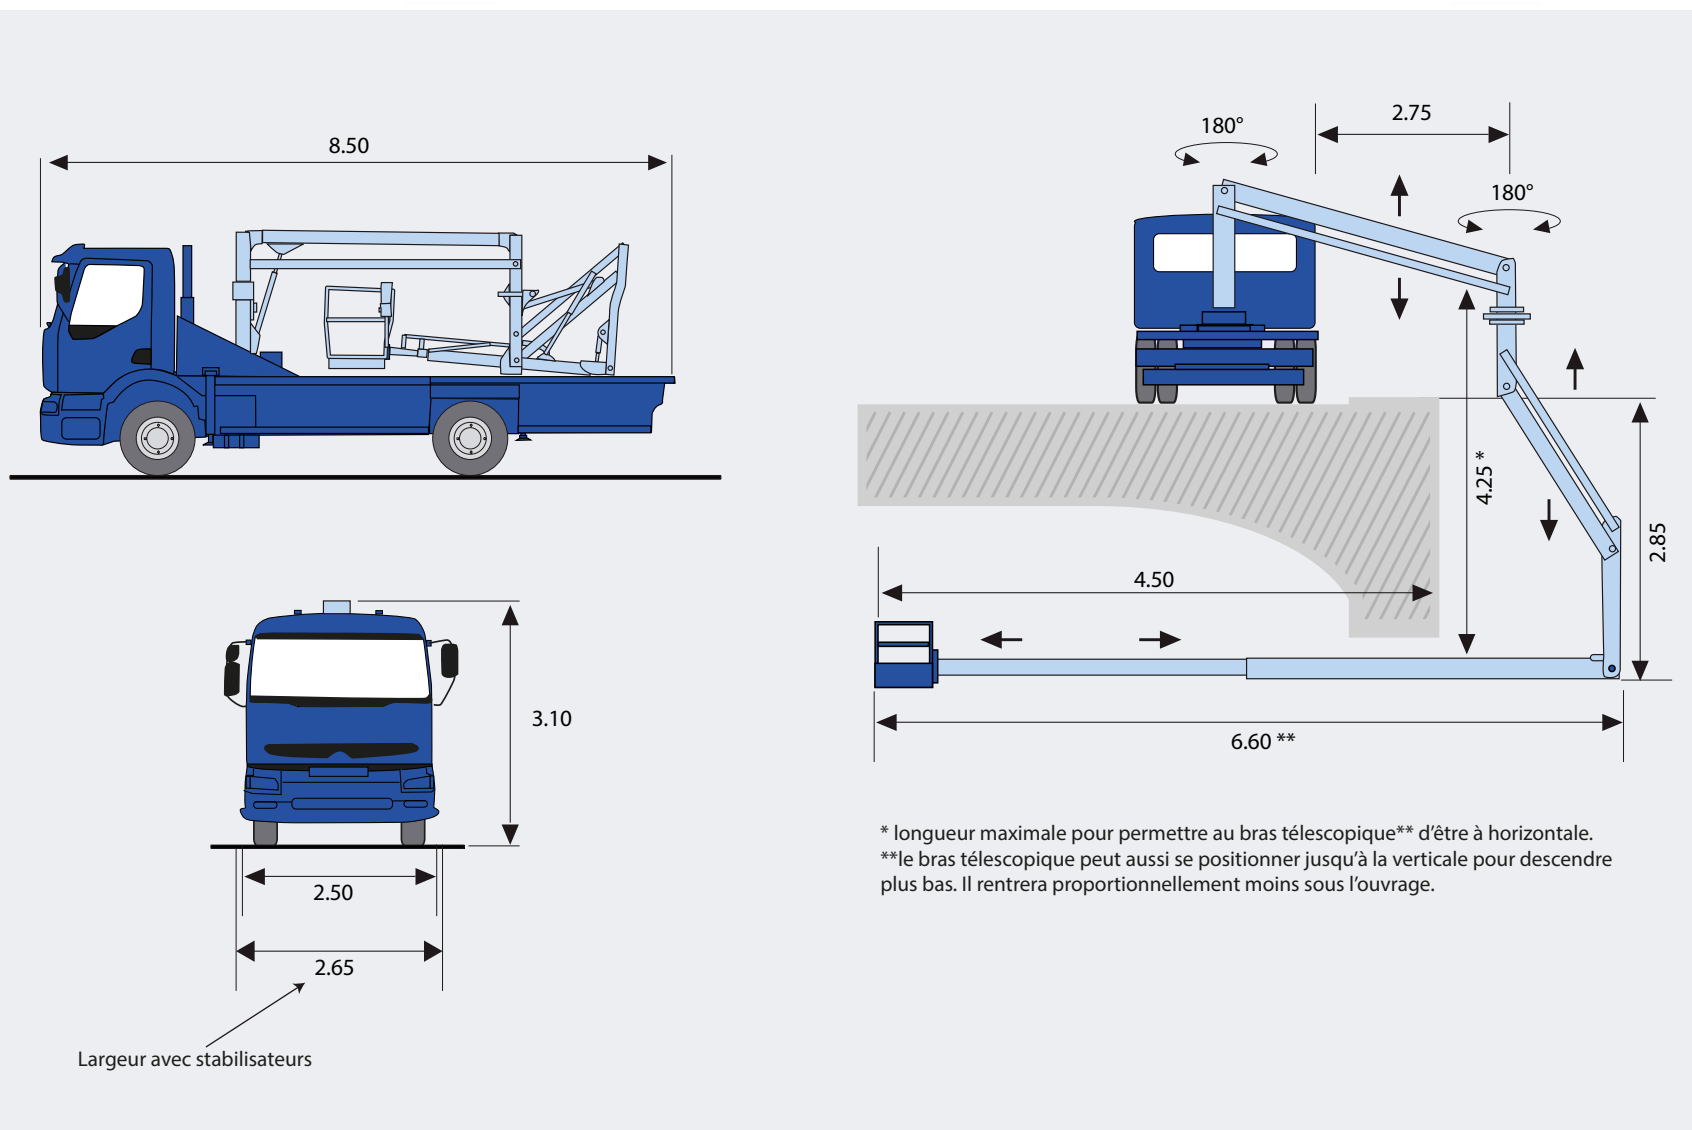

Type nacelle
négative diesel

8m

NE-8-GS-D

Loc'Nacelle

Plus haut dans l'exigence

www.locnacelle.com

-2.85 m

-4.50 m

-8.20 m

227 kg

1.7 X 0.96 m

8.50m

2.65 m

3.50m

16000 kg

6000 kg
10.2 kg/cm²

Permis poids
lourd +
CACES® 1B

Données indicatives non contractuelles

Le matériel proposé sera conforme au(x) critère(s) renseigné(s) sur locnacelle.com

0811.022.033
coût d'un appel local

Dimensions

Dimensions