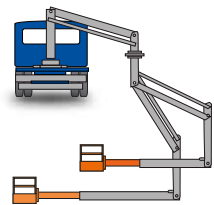

Type nacelle
négative diesel

8m

NE-8-GS-D

Loc'Nacelle

Plus haut dans l'exigence

www.locnacelle.com

-2.85 m

-4.50 m

-8.20 m

227 kg

1.7 X 0.96 m

8.50m

2.65 m

3.50m

16000 kg

6000 kg
10.2 kg/cm²