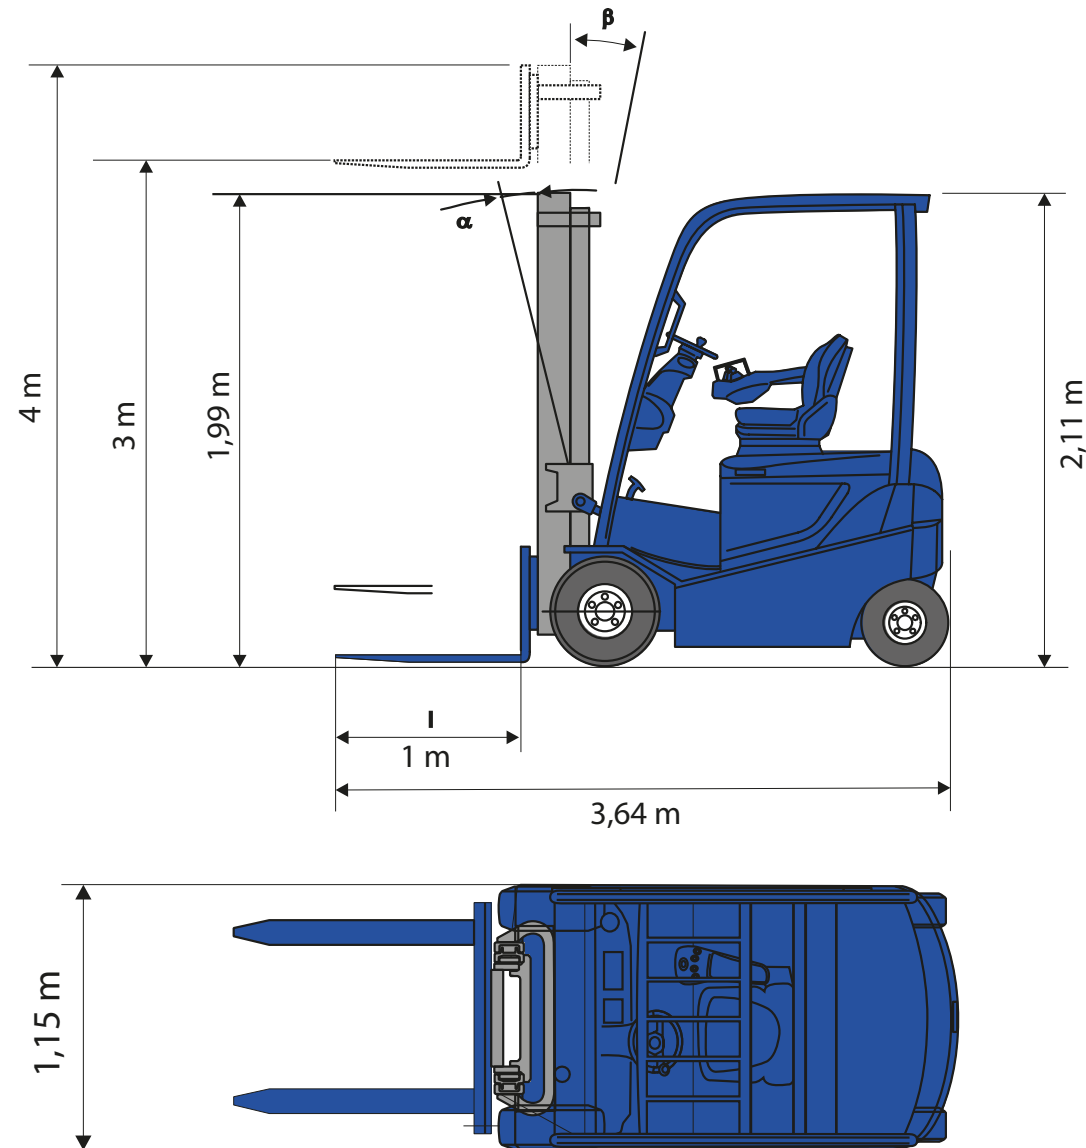

Dimensions

Pour tous renseignements ou demande de devis : contact@locnacelle.com

0811.022.033
coût d'un appel local