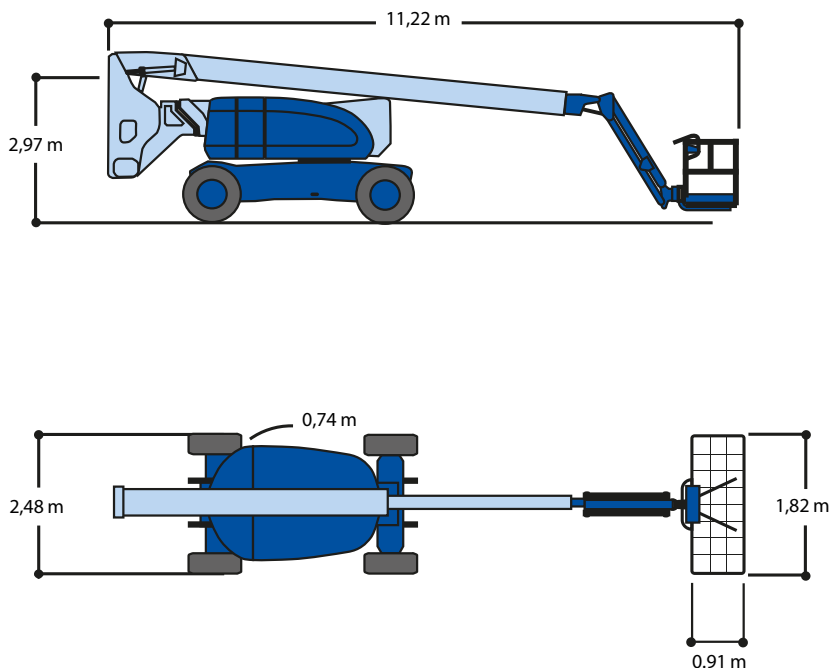

Automotrice articulée

26 m

AA-26-HCP-D

Loc'Nacelle
Plus haut dans l'exigence

www.locnacelle.com

	26,5 m	24,5 m	15,90 m	454 kg	0,91 x 1,82 m	2,97 m	11,22 m	2,48 m	17844 kg	11340 kg 15.61 kg/cm ²	R 486 Caces® B

Pour tous renseignements ou demande de devis : contact@locnacelle.com

0811.022.033
coût d'un appel local

Données indicatives non contractuelles

**Automotrice
articulée
26 m**

Automotrice articulée 26 m

AA-26-HCP-D

Dimensions

Données indicatives non contractuelles