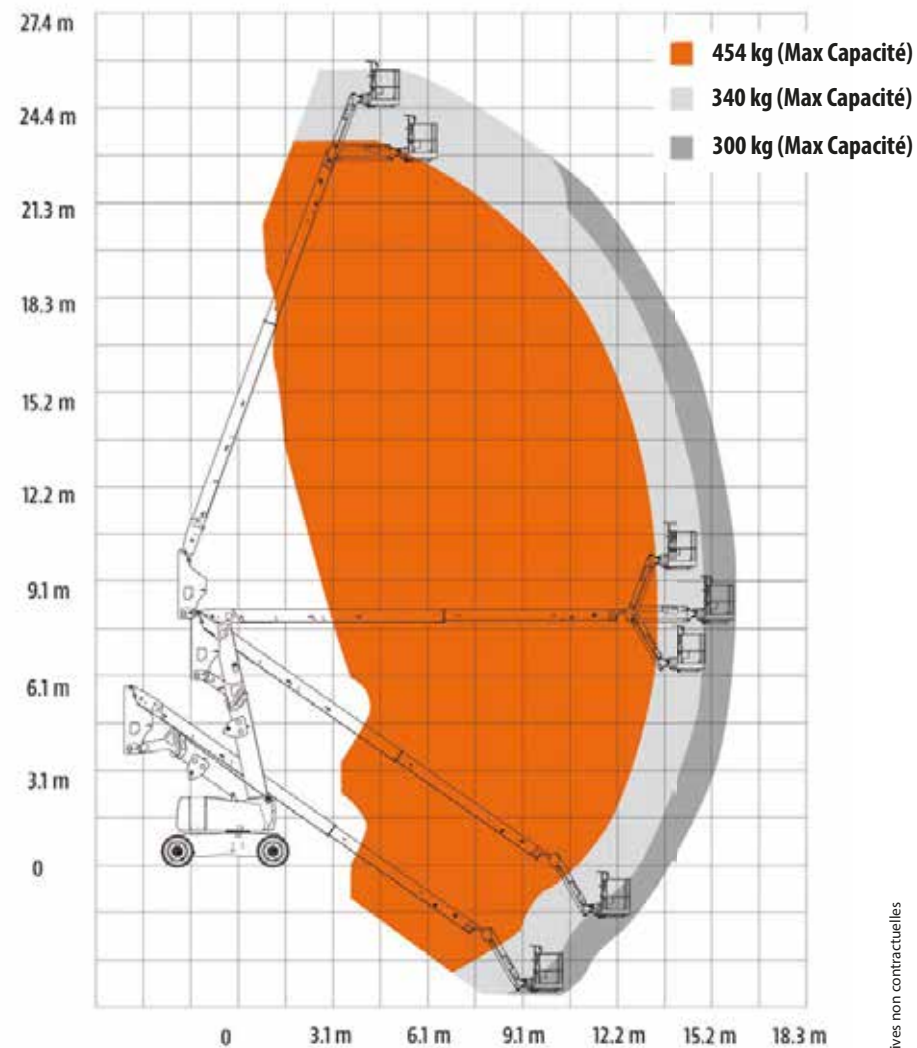

Automotrice articulée

26 m

AA-26-HCP-D

Loc'Nacelle
Plus haut dans l'exigence

www.locnacelle.com

	26,5 m	24,5 m	15,90 m	454 kg	0,91 x 1,82 m	2,97 m	11,22 m	2,48 m	17844 kg	11340 kg 15.61 kg/cm ²	R 486 Caces® B

Pour tous renseignements ou demande de devis : contact@locnacelle.com

0811.022.033
coût d'un appel local

Données indicatives non contractuelles

**Automotrice
articulée
26 m**

Automotrice articulée 26 m

AA-26-HCP-D

Dimensions

Données indicatives non contractuelles