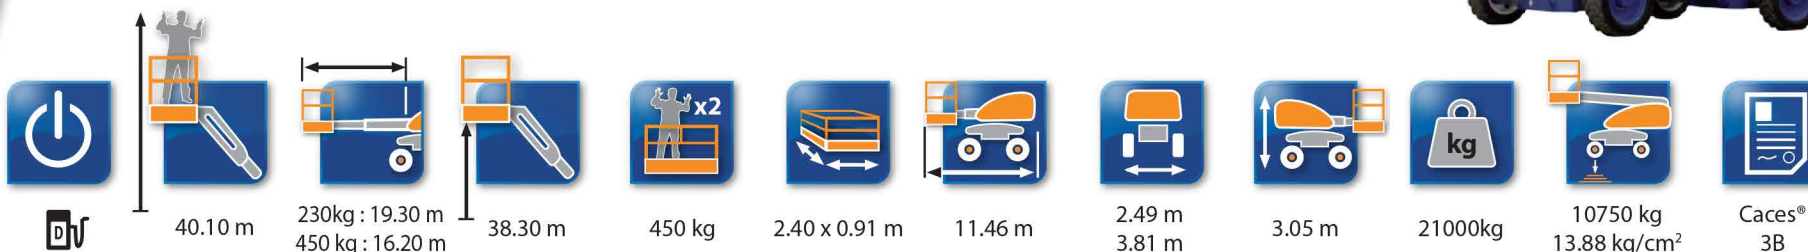

Pour tous renseignements ou demande de devis : contact@locnacelle.com

0811.022.033
coût d'un appel local

Données indicatives non contractuelles