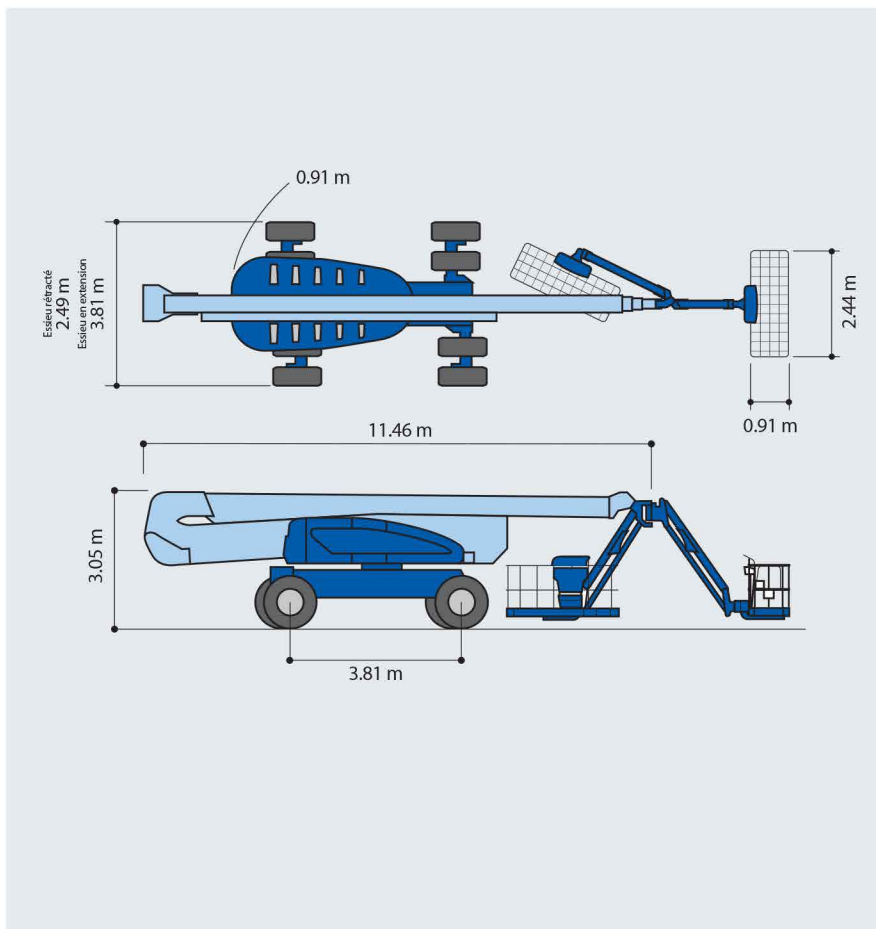

Articulé diesel 1250 AJP

AA-40-P-D

Loc'Nacelle
Plus haut dans l'exigence

www.locnacelle.com

Pour tous renseignements ou demande de devis : contact@locnacelle.com

0811.022.033
coût d'un appel local

Données indicatives non contractuelles

Articulée diesel 1250 AJP

Dimensions

Articulée diesel 1250 AJP

AA-40-P-D

Données indicatives non contractuelles

Bénéficiez des conseils de Loc'Nacelle

- Dessinez le bras de la nacelle à partir du châssis ci-contre dans la configuration du travail à réaliser avec la nacelle en n'oubliant pas de positionner le bras en situation de travail final.
- Dessinez les obstacles à franchir et l'environnement de travail.
- Listez ci-dessous les autres risques liés au sol, sous sol, à l'environnement, ou autres qui pourraient exposer le matériel et (ou) le personnel.
- Indiquez vos besoins de formation.

Nombre de personnes
et charge à élever :