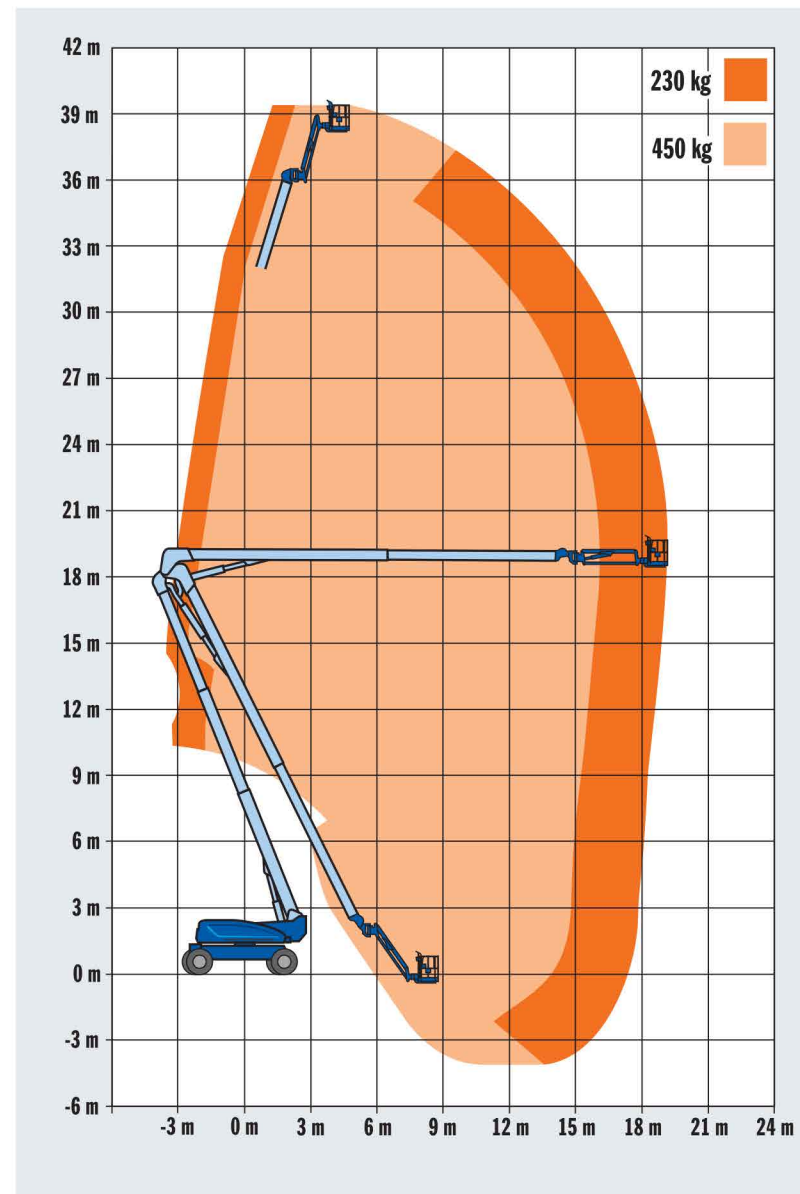

Articulée diesel 1250 AJP

Dimensions

Articulée diesel 1250 AJP

AA-40-P-D

Données indicatives non contractuelles

Bénéficiez des conseils de Loc'Nacelle

- Dessinez le bras de la nacelle à partir du châssis ci-contre dans la configuration du travail à réaliser avec la nacelle en n'oubliant pas de positionner le bras en situation de travail final.
- Dessinez les obstacles à franchir et l'environnement de travail.
- Listez ci-dessous les autres risques liés au sol, sous sol, à l'environnement, ou autres qui pourraient exposer le matériel et (ou) le personnel.
- Indiquez vos besoins de formation.

Nombre de personnes
et charge à élever :