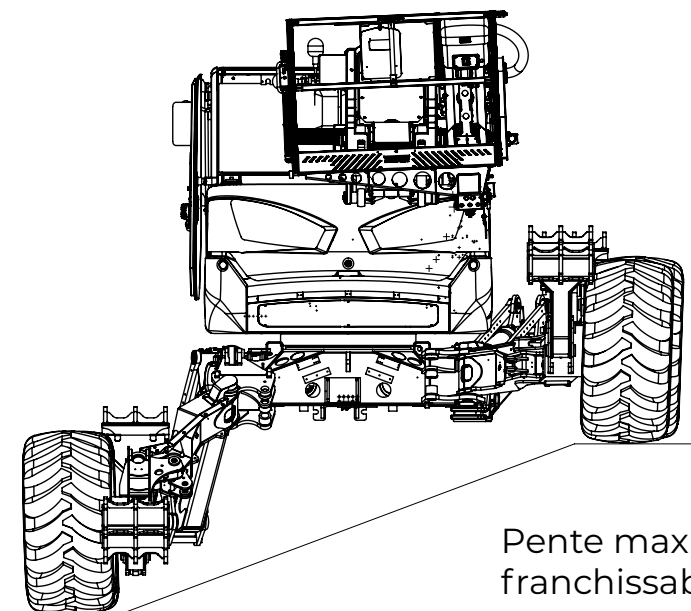

Articulée diesel 42 m

AA-42-HCS-D

Loc'Nacelle
Plus haut dans l'exigence

www.locnacelle.com

	42,7 m	300kg : 16,7 m 400 kg : 13 m	40,7 m	400 kg	1,50 x 0,80 m	9,20 m	2,48 m	2,98 m	17600 kg	10750 kg 13.88 kg/cm ²	Caces® 3B

www.locnacelle.com

Articulée diesel
42 m

Articulée diesel 42 m

AA-42-HCS-D

Dimensions

Pente maxi franchissable :
45%

Inclinaison maxi du sol pour stabilisation de travail :
32%

Pour tous renseignements ou demande de devis : contact@locnacelle.com