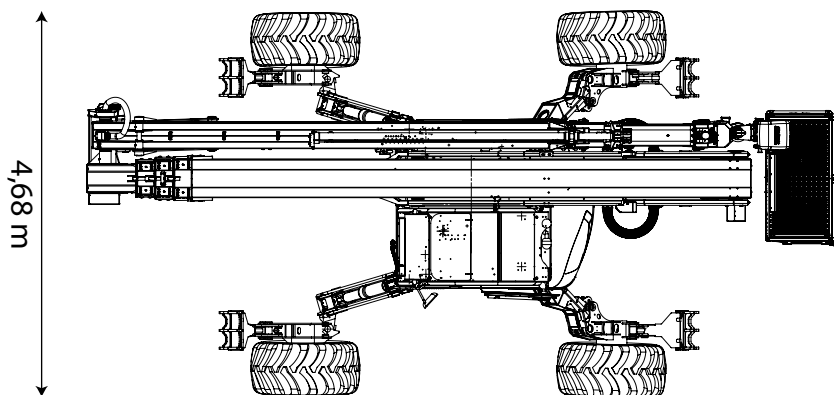

Articulée diesel 42 m

AA-42-HCS-D

Loc'Nacelle
Plus haut dans l'exigence

www.locnacelle.com

	42,7 m	300kg : 16,7 m 400 kg : 13 m	40,7 m	400 kg	1,50 x 0,80 m	9,20 m	2,48 m	2,98 m	17600 kg	10750 kg 13.88 kg/cm ²	Caces® 3B

www.locnacelle.com

Articulée diesel
42 m

Articulée diesel 42 m

AA-42-HCS-D

Dimensions

Pente maxi franchissable :
45%

Inclinaison maxi du sol pour stabilisation de travail :
32%

Pour tous renseignements ou demande de devis : contact@locnacelle.com