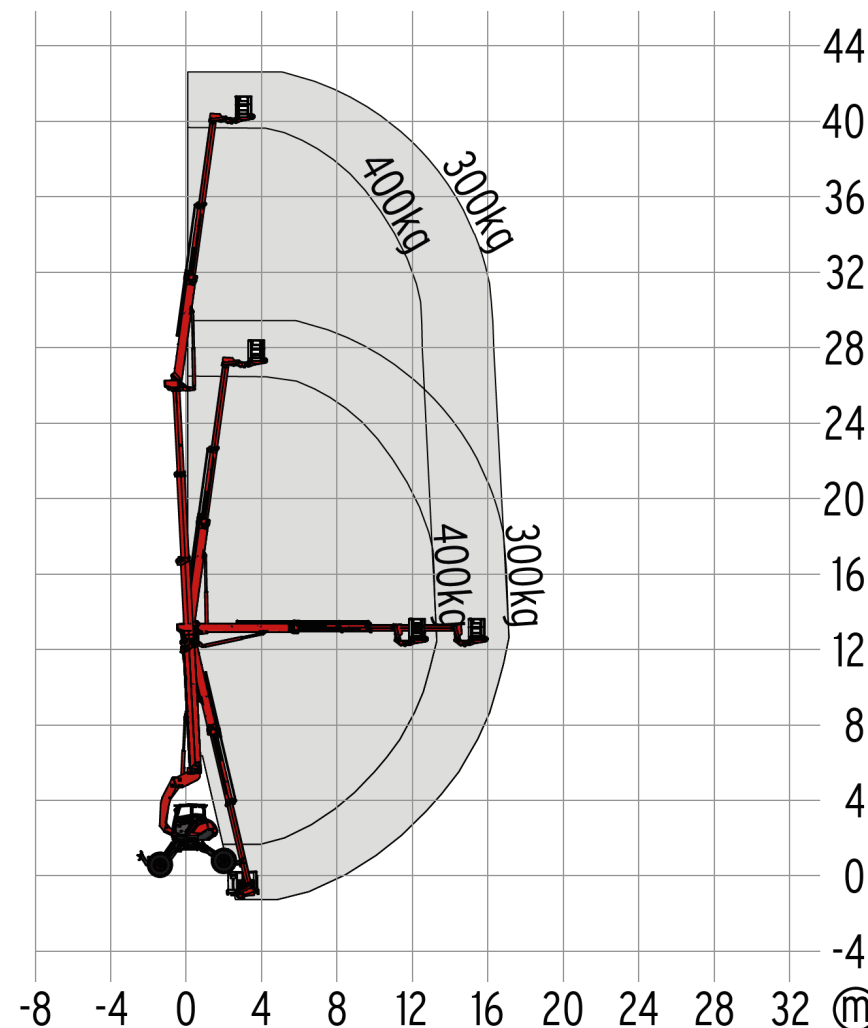

Articulée diesel 42 m

AA-42-HCS-D

Loc'Nacelle
Plus haut dans l'exigence

www.locnacelle.com

	42,7 m	300kg : 16,7 m 400 kg : 13 m	40,7 m	400 kg	1,50 x 0,80 m	9,20 m	2,48 m	2,98 m	17600 kg	10750 kg 13.88 kg/cm ²	Caces® 3B

Pour tous renseignements ou demande de devis : contact@locnacelle.com

0811.022.033
coût d'un appel local

Données indicatives non contractuelles

Articulée diesel 42 m

Dimensions

Loc'Nacelle

Plus haut dans l'exigence

www.locnacelle.com

Articulée diesel
42 m

Articulée diesel 42 m

AA-42-HCS-D

Dimensions

Pente maxi franchissable :
45%

Inclinaison maxi du sol pour stabilisation de travail :
32%

Pour tous renseignements ou demande de devis : contact@locnacelle.com