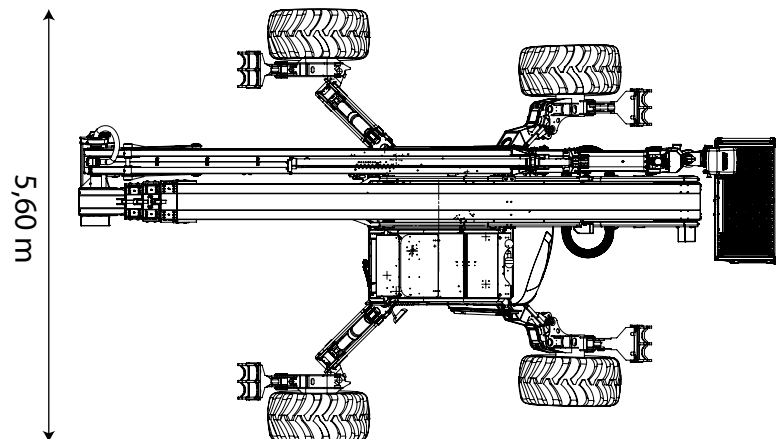

Articulée diesel 42 m

AA-42-HCS-D

Loc'Nacelle
Plus haut dans l'exigence

www.locnacelle.com

	42,7 m	300kg : 16,7 m 400 kg : 13 m	40,7 m	400 kg	1,50 x 0,80 m	9,20 m	2,48 m	2,98 m	17600 kg	10750 kg 13.88 kg/cm ²	Caces® 3B

www.locnacelle.com

Articulée diesel
42 m

Articulée diesel 42 m

AA-42-HCS-D

Dimensions

Pente maxi franchissable :
45%

Inclinaison maxi du sol pour stabilisation de travail :
32%

Pour tous renseignements ou demande de devis : contact@locnacelle.com