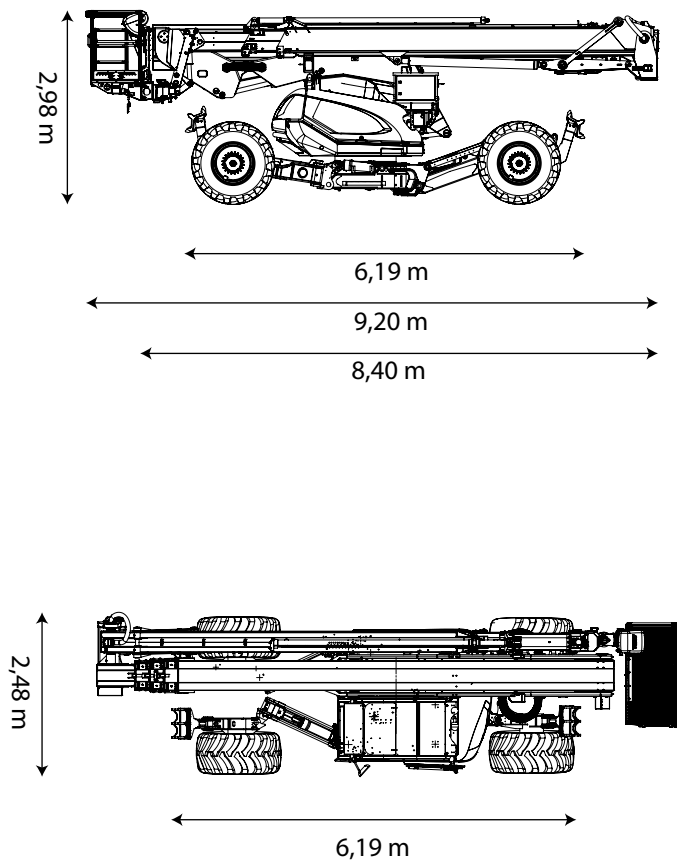

Articulée diesel 42 m

AA-42-HCS-D

Loc'Nacelle
Plus haut dans l'exigence

www.locnacelle.com

	42,7 m	300kg : 16,7 m 400 kg : 13 m	40,7 m	400 kg	1,50 x 0,80 m	9,20 m	2,48 m	2,98 m	17600 kg	10750 kg 13.88 kg/cm ²	Caces® 3B

Pour tous renseignements ou demande de devis : contact@locnacelle.com

0811.022.033
coût d'un appel local

Données indicatives non contractuelles

Articulée diesel 42 m

Dimensions

Loc'Nacelle

Plus haut dans l'exigence

www.locnacelle.com

Articulée diesel
42 m

Articulée diesel 42 m

AA-42-HCS-D

Dimensions

Pente maxi franchissable :
45%

Inclinaison maxi du sol pour stabilisation de travail :
32%

Pour tous renseignements ou demande de devis : contact@locnacelle.com